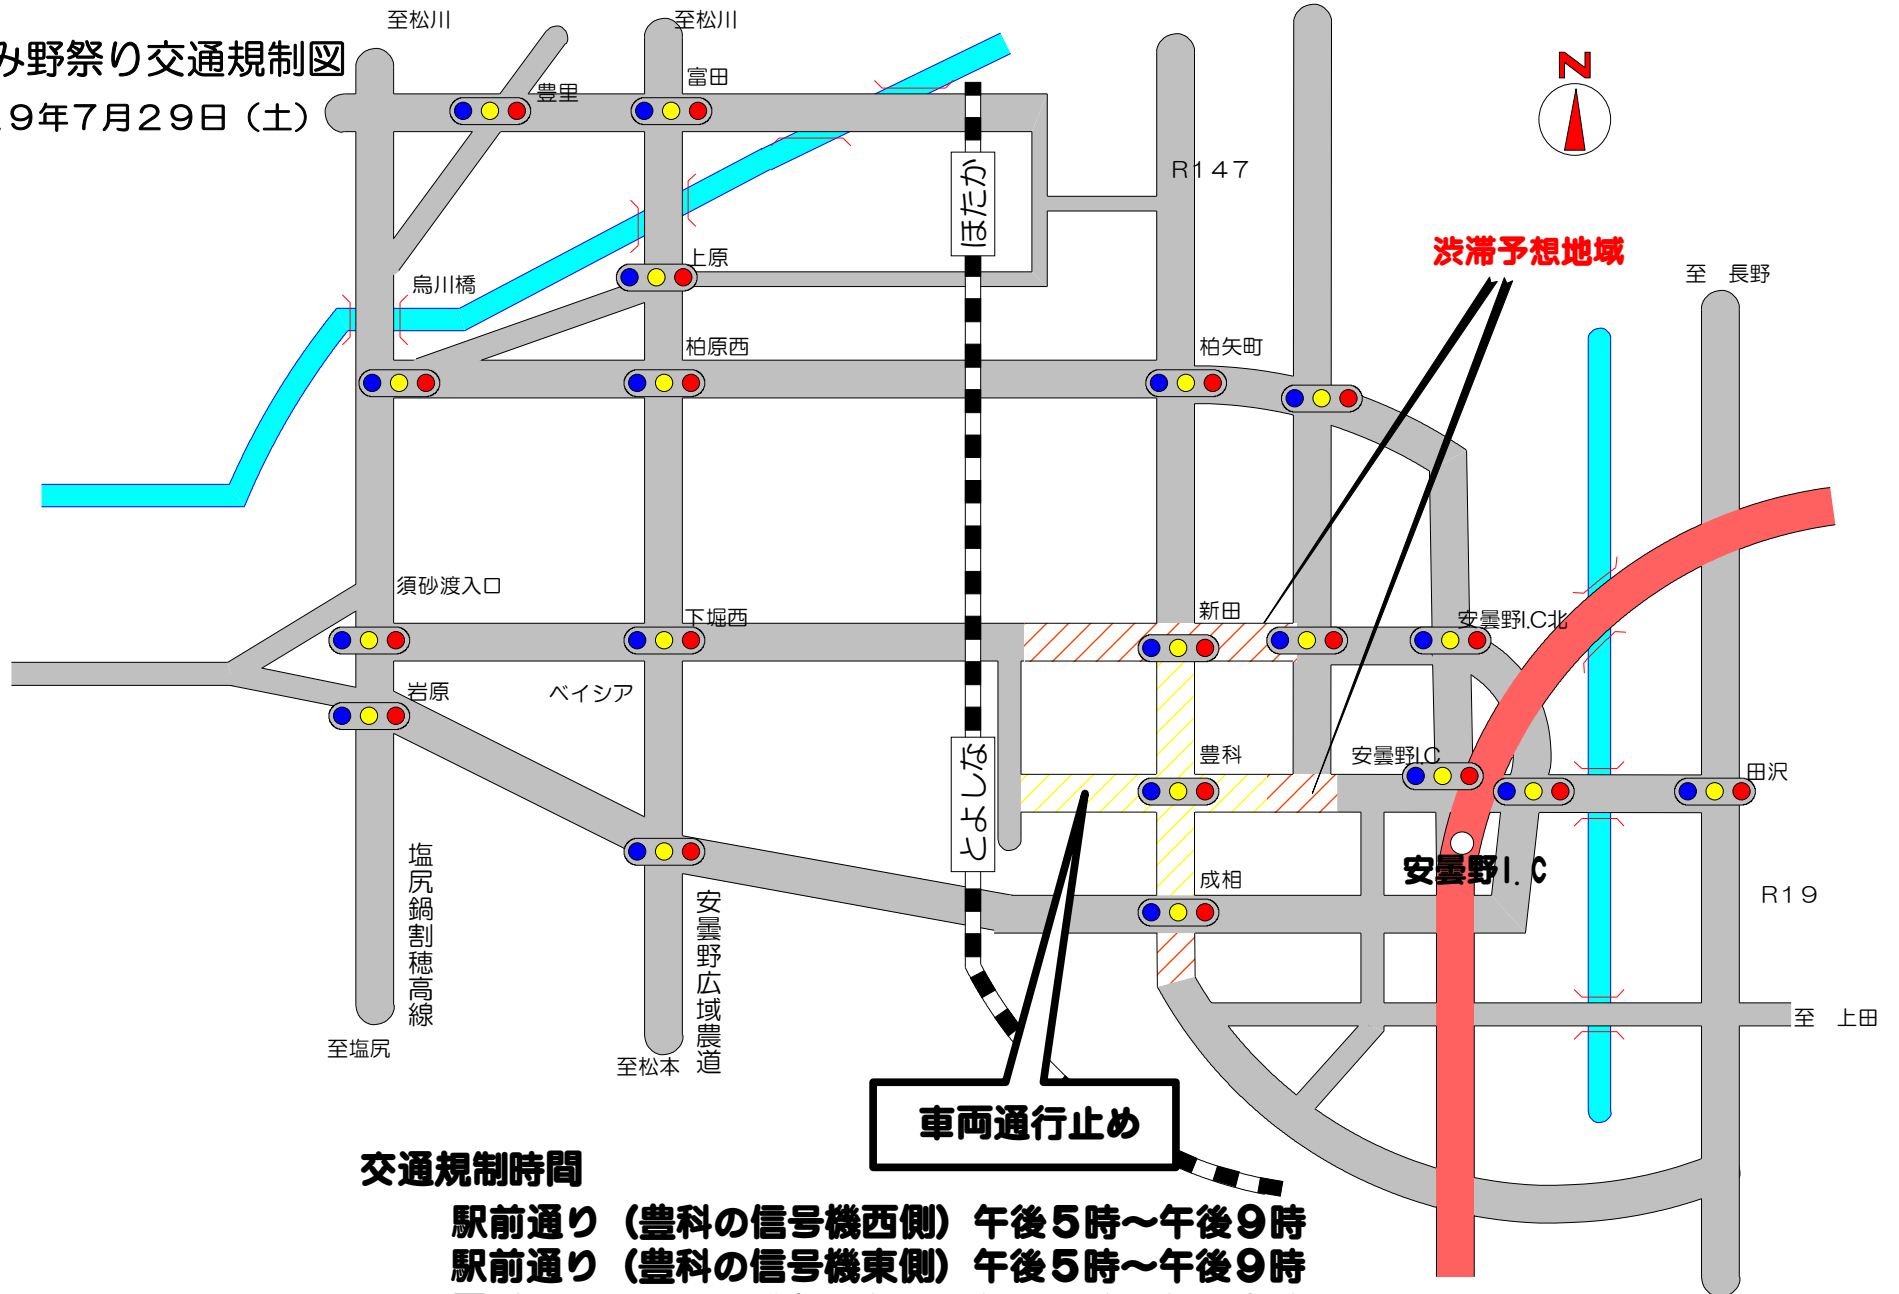

あづみ野祭り交通規制図

平成29年7月29日(土)

交通規制時間

- 駅前通り (豊科の信号機西側) 午後5時～午後9時
- 駅前通り (豊科の信号機東側) 午後5時～午後9時
- 国道147号線 (成相～新田) 午後5時～午後9時